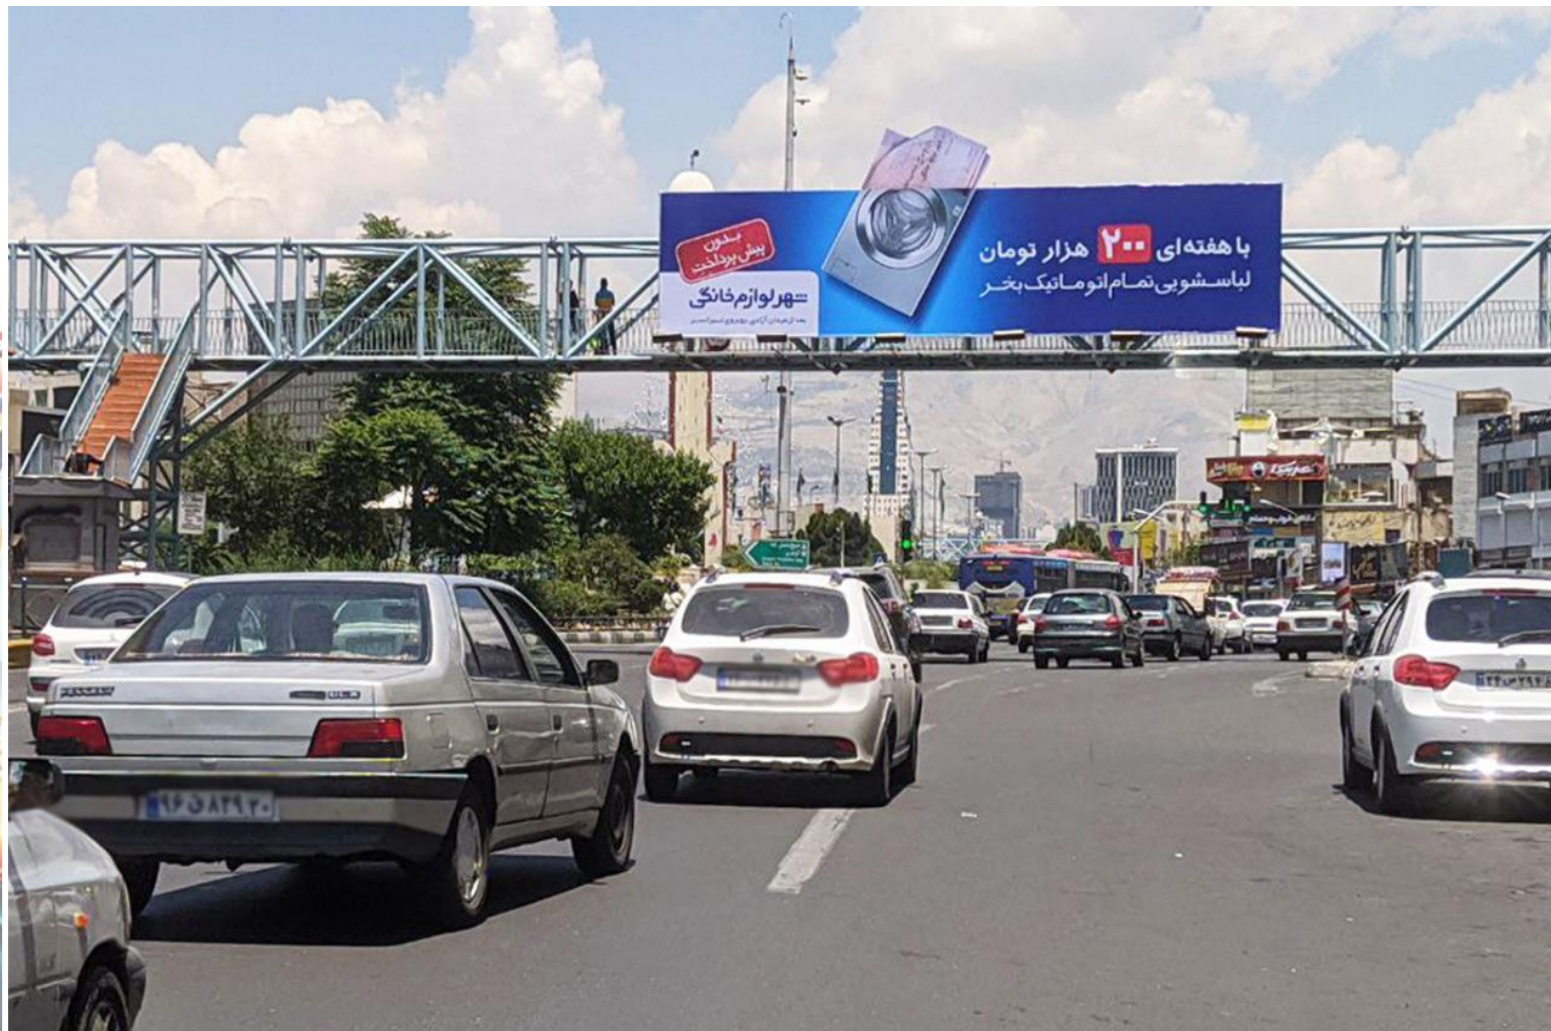

بزرگراه اشرفی اصفهانی مقابل مجتمع تجاری تیراژه شمال به جنوب

فلکه دوم صادقیه پل عابر ضلع جنوب میدان وجه جنوبی