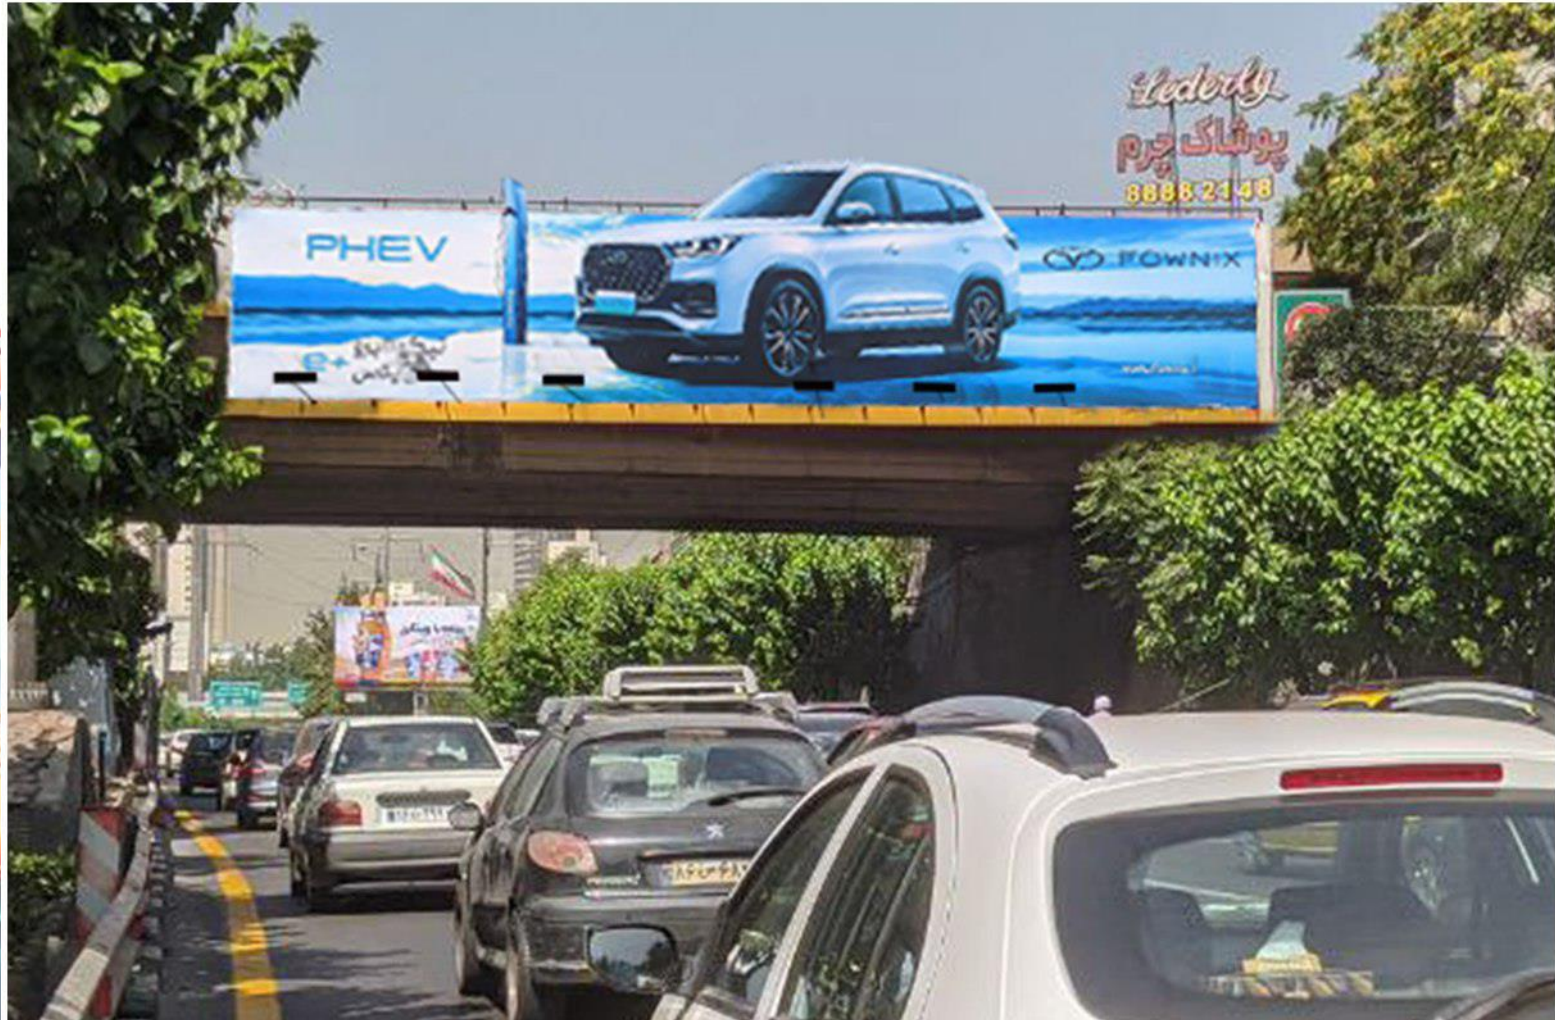

بزرگراه همت، پل سواره گاندی، شرق به غرب

Eideh Novin Group
we make the difference
www.eidehnovin.com

021-88783829
021-88783947

بزرگراه همت پل سواره گاندی غرب به شرق

بزرگراه همت، پل سواره شیخ بهایی، شرق به غرب